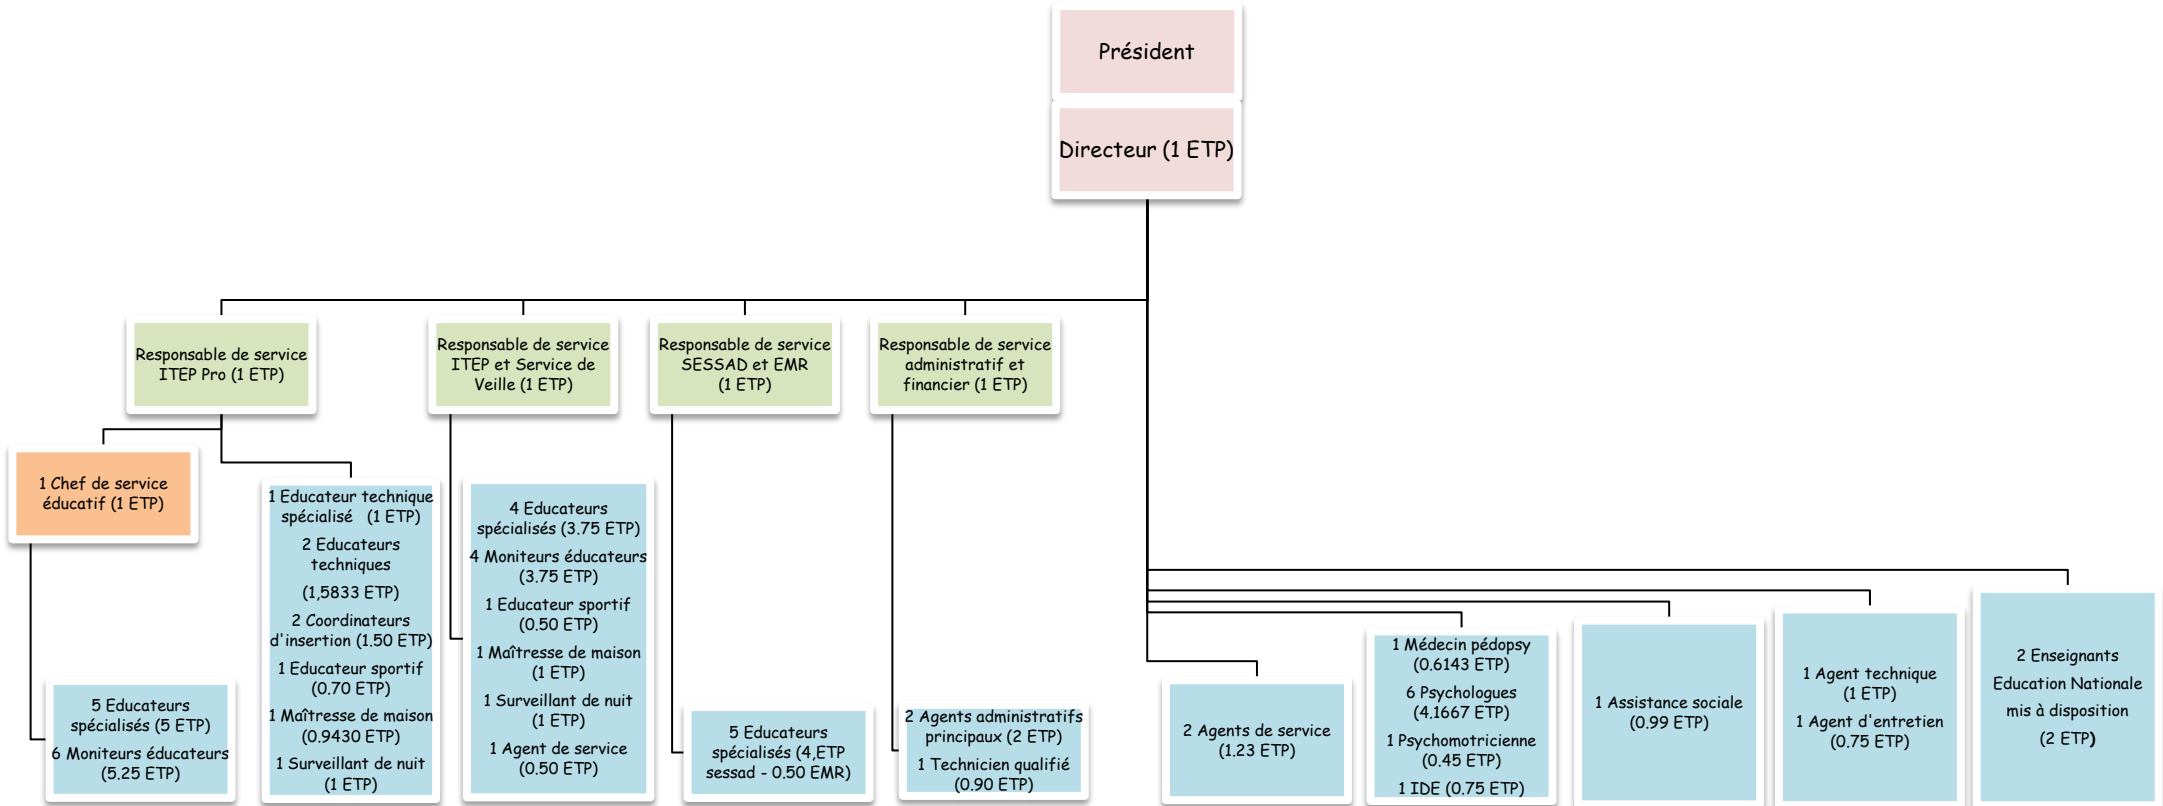

# Organigramme hiérarchique Association Félix-Jean Marchais

50.8273 ETP (Enseignants exceptés)